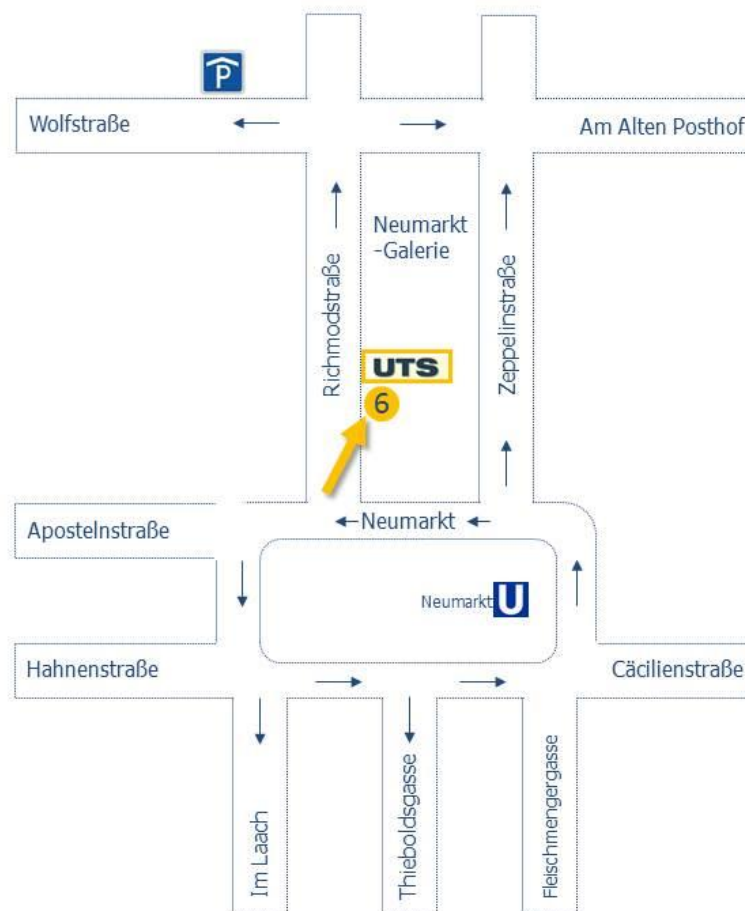

Anreise mit öffentlichen Verkehrsmitteln:

Mit der S-Bahn über Flughafen Köln / Bonn

- Fahren Sie mit der S-Bahn S13 bis zum Kölner Hauptbahnhof
- Von dort aus die U-Bahnlinie 16 oder 18 in Richtung Neumarkt nehmen. An der Haltestelle Neumarkt aussteigen, Rolltreppe in Richtung Neumarkt nehmen, Unterführung bis zum Ende durchqueren und anschließend links (Treppe hoch) in Richtung Neumarkt verlassen. Den Neumarkt in Richtung Neumarkt Galerie überqueren, dann rechts abbiegen auf Richmodstraße 6

Mit der Straßenbahn von Dom Hbf Köln

- Linien 16 (Richtung Bad Godesberg), 18 (Richtung Bonn), nehmen und bis Haltestelle Neumarkt fahren
- an der Haltestelle Neumarkt aussteigen
- Rolltreppe in Richtung Neumarkt nehmen
- Unterführung bis zum Ende durchqueren und anschließend links (Treppe hoch), in Richtung Neumarkt, verlassen
- Neumarkt in Richtung Neumarkt Galerie überqueren, dann rechts abbiegen auf Richmodstraße 6

Wir freuen uns auf Sie und wünschen eine angenehme Anreise!

Seite 2 von 2